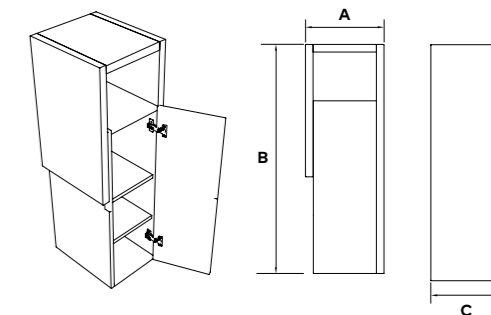

Apoio . Support . Support . Apoyo

Dimensões A x B x C (mm) Dimensions A x B x C (mm) Dimensiones A x B x C (mm)	Lacada Lacquered Laqué Lacado	Folheado Veneer Plaqué Chapado
350 x 900 x 300	260 €	290 €