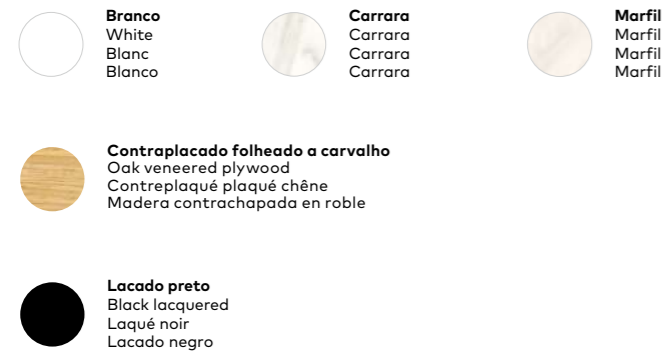

Solid Surface