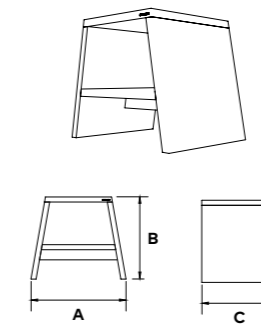

* Preços não inclui tampo nem lavatório | Prices do not include top and washbasin | Le prix n' inclut pas le plan ni le lavabo | Precios no incluyen topo y lavabo
ESQ= esquerdo / left / à gauche / izquierda - DRT= direita / right / à droite / derecho - CNT= centrado / centered / centré / centrado

Banco . Bench . Banc . Banco