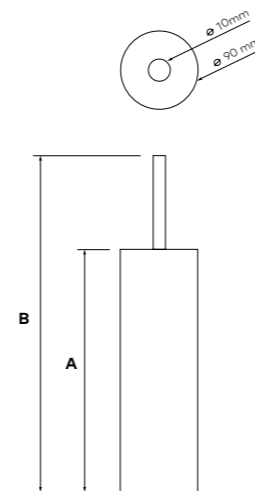

Piaçaba . Toilet scrubber . Brosse toilette . Cepillo baño

Dimensões A x B (mm)	Cromado	Escovado
Dimensions A x B (mm)	Chromed	Brushed
Dimensions A x B (mm)	Chromé	Brossé
Dimensiones A x B (mm)	Cromo	Cepillado
255 x 380	21 €	18 €

Banco . Bench . Banc . Banco