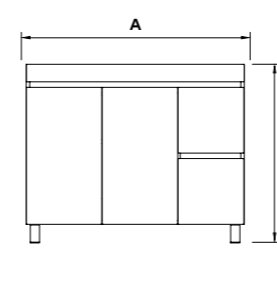

Mupanda

Móvel de chão com duas portas e duas gavetas soft-close, com frentes mdf hidrófugo e corpo em aglomerado. Lavatório em vidro ou cerâmica. Preço do móvel não está incluído o lavatório. PVP aos quais acresce IVA à taxa em vigor.

Floor furniture with two soft-close doors and drawers with fronts in water repellent mdf and body in agglomerate. Washbasin in glass or ceramic. Cabinet price does not include the wasbasin.

Meuble sur pieds avec deux soft-close portes et deux tiroirs, façades en mdf résistant à l'eau et corps en aggloméré. El lavabo verre ou céramique. Le prix des meubles n'inclut pas lavabo.

Meuble de piso con dos puertas y dos cajones soft-close, con frentes en MDF impermeable y cuerpo en aglomerado. Lavabo en vidrio o cerámica. Precio del mueble el lavabo no esta incluido.

Preço Conjunto (sem torneiras)
Set price (without taps)
Prix de l'ensemble (sans robinets)
Precio conjunto (sin grifos)
1200 mm

725 €

Móvel . Furniture . Meuble . Mueble

Dimensões A x B x C (mm)
Dimensions A x B x C (mm)
Dimensions A x B x C (mm)
Dimensiones A x B x C (mm)

Lacado
Lacquered
Laqué
Lacado

Melamina
Veneer
Placage
Chapado

1000 - 1000 x 850 x 460
1200 - 1200 x 850 x 460

300 €
320 €

240 €
255 €

* Preços não inclui lavatório | Prices do not include washbasin | Le prix n' inclut pas le lavabo | Precios no incluyen lavabo
Posição da cuba sempre ao centro | Bowl position always in the center | Position du bol toujours au centre | Posición cuba siempre en el centro

Lavatório . Washbasin . Lavabo . Lavabo