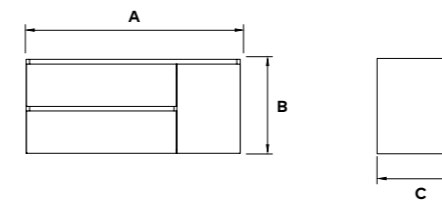

Graal

Móvel suspenso com duas gavetas soft-close e uma porta, com frentes mdf hidrófugo e corpo em aglomerado. Lavatório em vidro ou cerâmica. Preço do móvel não está incluído o lavatório. PVP aos quais acresce IVA à taxa em vigor.

Suspended Furniture with two soft-close drawers and one door with fronts in water repellent mdf and body in agglomerate. Washbasin in glass or ceramic. Cabinet price does not include the wasbasin.

Meuble suspendu avec deux soft-close tiroirs et un porte, façades en mdf résistant à l'eau et corps en aggloméré. El lavabo verre ou céramique. Le prix des meubles n'inclut pas lavabo.

Meuble suspendido con dos cajones soft-close y uno puerta, con frentes en MDF impermeable y cuerpo en aglomerado. Lavabo en vidrio o cerámica. Precio del mueble el lavabo no esta incluido.

Preço Conjunto (sem torneiras)
Set price (without taps)
Prix de l'ensemble (sans robinets)
Precio conjunto (sin grifos)
1200 mm

505 €

Móvel . Furniture . Meuble . Mueble

Dimensões A x B x C (mm)
Dimensions A x B x C (mm)
Dimensiones A x B x C (mm)

Lacado
Lacquered
Laqué
Lacado

Melamina
Veneer
Placage
Chapado

800 - 800 x 500 x 460

245 €

205 €

1000 - 1000 x 500 x 460

275 €

220 €

1200 - 1200 x 500 x 460

295 €

235 €

* Preços não inclui lavatório | Prices do not include washbasin | Le prix n' inclut pas le lavabo | Precios no incluyen lavabo

Posição da cuba sempre ao centro | Bowl position always in the center | Position du bol toujours au centre | Posición cuba siempre en el centro

Lavatório . Washbasin . Lavabo . Lavabo