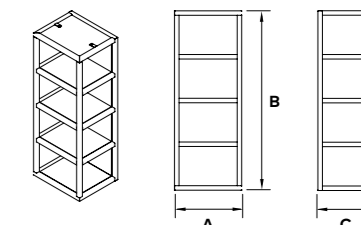

Acabamentos disponíveis . Available Finishes . Finitions disponibles . Acabados disponibles

Solid Surface

Estrutura Móvel . Furniture structure . Structure Meuble. Estructura de muebles

Estrutura lavatório posuar . Countertop washbasin structure . Structure du lavabo à poser . Estructura de lavabo sobre encimera

Dimensões A x B x C (mm) Dimensions A x B x C (mm) Dimensions A x B x C (mm)	Posição do lavatório Washbasin position Position du lavabo Position de lavabo	Estrutura Structure Structure Estructura	Prateleira inferior Inferior shelf Prix structure Estante inferior	Tampos Top Haut Tampo				
				Contraplacado folheado a carvalho Oak veneered plywood Contreplaqué plaqué chêne Madera contrachapada en roble	Solid Surface	Contraplacado folheado a carvalho Oak veneered plywood Contreplaqué plaqué chêne Madera contrachapada en roble	Solid Surface	
600 – 600 x 750 x 500	CNT	200 €	35 €	Branco 155 €	Carrara 265 €	Marfil 35 €	Branco 175 €	Carrara 285 €
800 – 800 x 750 x 500	ESQ | CNT | DRT	205 €	40 €	190 €	345 €	40 €	210 €	365 €
1000 – 1000 x 750 x 500	ESQ | CNT | DRT	210 €	50 €	225 €	420 €	50 €	245 €	440 €
1200 – 1200 x 750 x 500	ESQ | CNT | DRT	215 €	60 €	260 €	495 €	60 €	280 €	515 €

ESQ= esquerdo / left / à gauche / izquierda – DRT= direita / right / à droite / derecho – CNT= centrado / centered / centré / centrado

Estrutura Móvel . Furniture structure . Structure Meuble. Estructura de muebles

Estrutura lavatório de encastrar . Built-in washbasin frame . Cadre de lavabo intégré . Lavabo empotrado