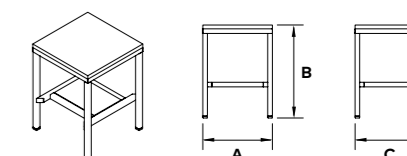

Acabamentos disponíveis . Available Finishes . Finitions disponibles . Acabados disponibles

Solis Surface

Branco
White
Blanc
Blanco

Carrara
Carrara
Carrara
Carrara

Marfil
Marfil
Marfil
Marfil

Contraplacado folheado a carvalho
Oak veneered plywood
Contreplaqué plaqué chêne
Madera contrachapada en roble

Lacado preto
Black lacquered
Laqué noir
Lacado negro

Estrutura Móvel . Furniture structure . Structure Meuble . Estructura de muebles

Dimensões A x B x C (mm) Dimensions A x B x C (mm) Dimensiones A x B x C (mm)	Posição do lavatório Washbasin position Position du lavabo Position de lavabo	Estrutura Structure Structure Estructura	Prateleira inferior Inferior Shelf Étagère inférieure Estante inferior	Tampos Top Haut Tampo				
				Contraplacado folheado a carvalho Oak veneered plywood Contreplaqué plaqué chêne Madera contrachapada en roble	Solid Surface	Contraplacado folheado a carvalho Oak veneered plywood Contreplaqué plaqué chêne Madera contrachapada en roble	Solid Surface	
1000 - 1000 x 300 x 500	ESQ | CNT | DRT	180 €	50 €	Branco 225 €	Carrara 420 €	50 €	Branco 245 €	Carrara 440 €
1200 - 1200 x 300 x 500	ESQ | CNT | DRT	190 €	60 €	260 €	495 €	60 €	280 €	515 €

ESQ= esquerdo / left / à gauche / izquierda - DRT= direita / right / à droite / derecho - CNT= centrado / centered / centré / centrado

Banco . Bench . Banc . Banco

Dimensões A x B x C (mm) Dimensions A x B x C (mm) Dimensiones A x B x C (mm)	Contraplacado folheado a carvalho Oak veneered plywood Contreplaqué plaqué chêne Madera contrachapada en roble
300 x 400 x 300	185 €