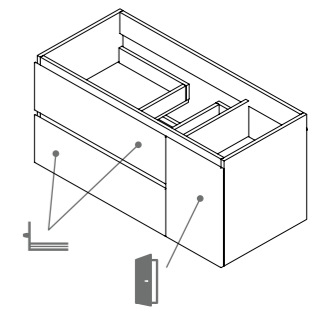

Graal

Móvel suspenso com duas gavetas soft-close e uma porta, com frentes mdf hidrófugo e corpo em aglomerado. Lavatório em vidro ou cerâmica. Preço do móvel não está incluído o lavatório. PVP aos quais acresce IVA à taxa em vigor.

Suspended Furniture with two soft-close drawers and one door with fronts in water repellent mdf and body in agglomerate. Washbasin in glass or ceramic. Cabinet price does not include the wasbasin.

Meuble suspendu avec deux soft-close tiroirs et un porte, façades en mdf résistant à l'eau et corps en aggloméré. El lavabo verre ou céramique. Le prix des meubles n'inclut pas lavabo.

Meuble suspendido con dos cajones soft-close y uno puerta, con frentes en MDF impermeable y cuerpo en aglomerado. Lavabo en vidrio o cerámica. Precio del mueble el lavabo no esta incluido.

Preço Conjunto (sem torneiras)
Set price (without taps)
Prix de l'ensemble (sans robinets)
Precio conjunto (sin grifos)
1200 mm

505 €

Móvel . Furniture . Meuble . Mueble

Dimensões A x B x C (mm)
Dimensions A x B x C (mm)
Dimensiones A x B x C (mm)

Lacado
Lacquered
Laqué
Lacado

Melamina
Veneer
Placage
Chapado

800 - 800 x 500 x 460

245 €

205 €

1000 - 1000 x 500 x 460

275 €

220 €

1200 - 1200 x 500 x 460

295 €

235 €

* Preços não inclui lavatório | Prices do not include washbasin | Le prix n' inclut pas le lavabo | Precios no incluyen lavabo

Posição da cuba sempre ao centro | Bowl position always in the center | Position du bol toujours au centre | Posición cuba siempre en el centro

Lavatório . Washbasin . Lavabo . Lavabo