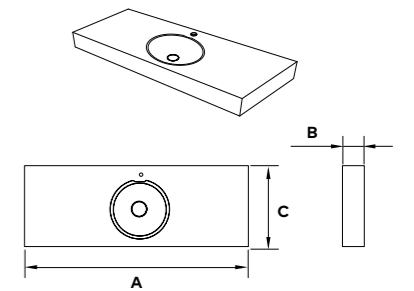

Bancada . Stand . Comptoir . Encimera

Lavatório retangular . Rectangular Washbasin . Lavabo Rectangulaire . Lavabo rectangular

Dimensões A x B x C (mm) Dimensions A x B x C (mm) Dimensiones A x B x C (mm)	Posição do lavatório Washbasin position Position du lavabo Position de lavabo	Solid Surface	
		Branco	Carrara Marfil
1000 – 1000 x 150 x 500	DRT ESQ CNT	1 020 €	1 430 €
1200 – 1200 x 150 x 500	DRT ESQ CNT	1 070 €	1 550 €
1400 – 1400 x 150 x 500 (duplo . double . double . duplo)	DRT ESQ CNT	1 600 €	2 140 €
1600 – 1600 x 150 x 500 (duplo . double . double . duplo)	DRT ESQ CNT	1 670 €	2 280 €
2000 – 2000 x 150 x 500 (duplo . double . double . duplo)	DRT ESQ CNT	1 800 €	2 560 €

ESQ= esquerdo / left / à gauche / izquierda – DRT= direita / right / à droite / derecho – CNT= centrado / centered / centré / centrado

Lavatório oval . Oval Washbasin . Lavabo Ovale . Lavabo ovalado

Dimensões A x B x C (mm) Dimensions A x B x C (mm) Dimensiones A x B x C (mm)	Posição do lavatório Washbasin position Position du lavabo Position de lavabo	Solid Surface	
		Branco	Carrara Marfil
1000 – 1000 x 150 x 500	DRT ESQ CNT	900 €	1 300 €
1200 – 1200 x 150 x 500	DRT ESQ CNT	935 €	1 425 €
1400 – 1400 x 150 x 500 (duplo . double . double . duplo)	DRT ESQ CNT	1 370 €	1 935 €
1600 – 1600 x 150 x 500 (duplo . double . double . duplo)	DRT ESQ CNT	1 430 €	2 060 €