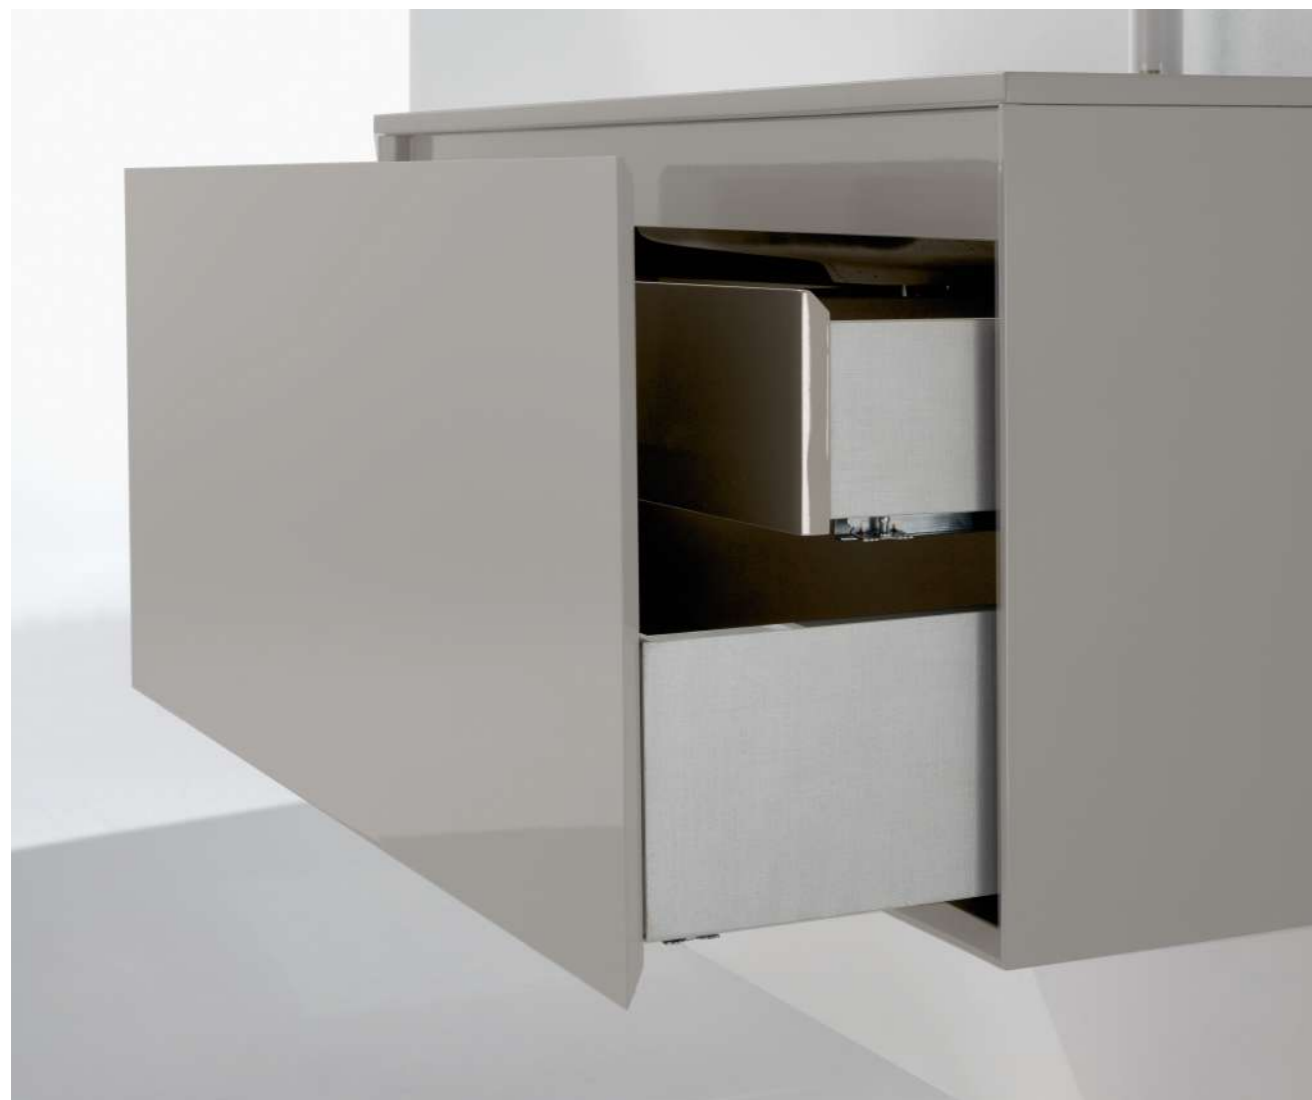

Open

Espelho . Mirror
Miroir . Espejo

Milus

Preço Conjunto (sem torneiras)
Set price (without taps)
Prix de l'ensemble (sans robinets)
Precio conjunto (sin grifos)
1000 mm

1160 €

Open

Acabamentos disponíveis . Available Finishes . Finitions disponibles . Acabados disponibles