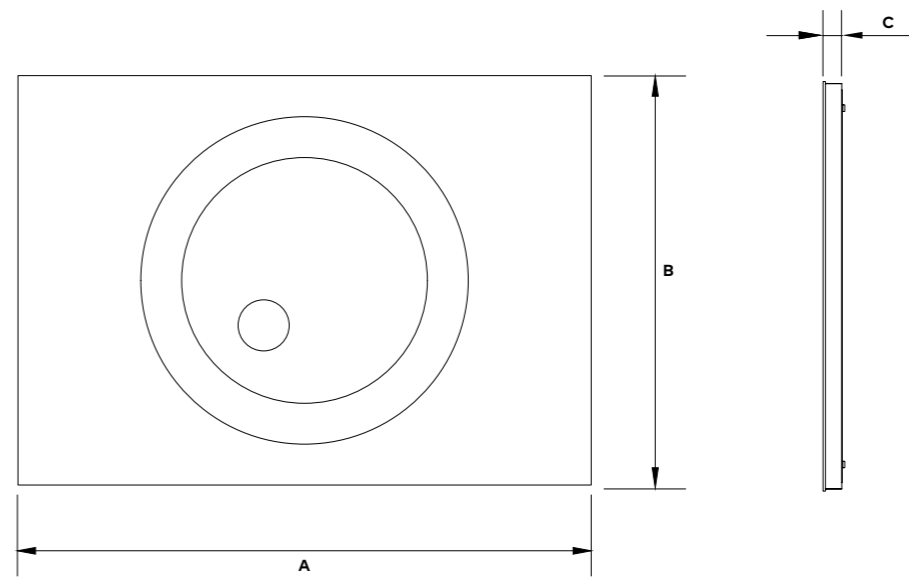

Virtus		Extras . Extras . Suppléments . Extras	
Dimensões A x B x C (mm) Dimensions A x B x C (mm) Dimensions A x B x C (mm) Dimensiones A x B x C (mm)	Espelho simples Simple Mirror Miroir simple Espejo simples	Desembaciador Defoggin Désembuage Desempañador	Espelho aumento Amplified Mirror Miroir grossissant Espejo de aumento
800 – 800 x 800 x 25	125 €	45 €	
1000 – 1000 x 800 x 25	135 €		45 €
1200 – 1200 x 800 x 25	150 €	80 €	

Virtus H		Extras . Extras . Suppléments . Extras	
Dimensões A x B x C (mm) Dimensions A x B x C (mm) Dimensions A x B x C (mm) Dimensiones A x B x C (mm)	Espelho simples Simple Mirror Miroir simple Espejo simples	Desembaciador Defoggin Désembuage Desempañador	Espelho aumento Amplified Mirror Miroir grossissant Espejo de aumento
800 – 800 x 800 x 60	125 €	45 €	
1000 – 1000 x 800 x 60	135 €		45 €
1200 – 1200 x 800 x 60	150 €	80 €	

* Dimensão de 1200 leva dois desembaciadores | Dimension of 1200 takes two defoggers |
Dimension de 1200 prend deux désembueurs | Dimensión de 1200 toma dos desempañadores

		Extras . Extras . Suppléments . Extras	
Dimensões A x B x C (mm) Dimensions A x B x C (mm) Dimensions A x B x C (mm) Dimensiones A x B x C (mm)	Espelho simples Simple Mirror Miroir simple Espejo simples	ON/OFF ON/OFF ON/OFF ON/OFF	Espelho aumento Amplified Mirror Miroir grossissant Espejo de aumento
800 – 800 x 800 x 30	370 €		
1000 – 1000 x 800 x 30	420 €	65 €	45 €
1200 – 1200 x 800 x 30	470 €		

* Dimensão de 1200 leva dois desembaciadores | Dimension of 1200 takes two defoggers |
Dimension de 1200 prend deux désembueurs | Dimensión de 1200 toma dos desempañadores