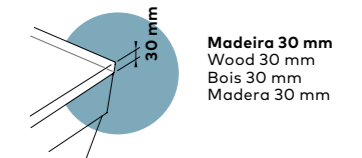

Dimensões A x B (mm) Dimensions A x B (mm) Dimensions A x B (mm) Dimensiones A x B (mm)	Madeira Wood Bois Madera	
	Lacado Lacquered Laqué Lacado	Folheado Veneer Placage Chapado
1400 x 500	30 mm 130 €	140 €