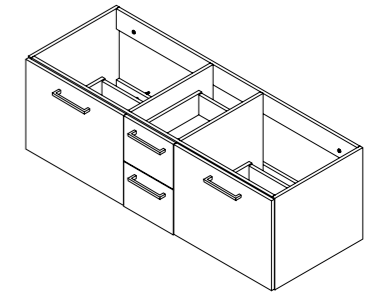

Dimensões A x B x C (mm) Dimensions A x B x C (mm) Dimensions A x B x C (mm) Dimensiones A x B x C (mm)	Posição do lavatório Washbasin position Position du lavabo Position de lavabo	Lacado Lacquered Laqué Lacado	Folheado Veneer Placage Chapado
1400 – 1400 x 400 x 500	ESQ DRT DUPLO	700 €	740 €