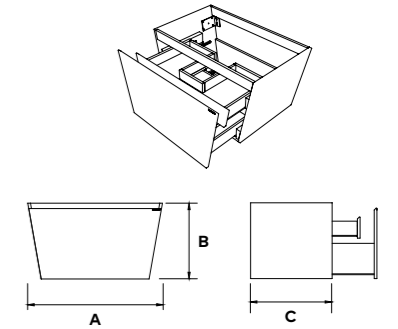

1000 mm

1565 €

Acabamentos disponíveis . Available Finishes . Finitions disponibles . Acabados disponibles

Lacados . Lacquered . Laqué . Lacados

Móvel . Furniture . Meuble . Mueble

Dimensões A x B x C (mm) Dimensions A x B x C (mm) Dimensions A x B x C (mm) Dimensiones A x B x C (mm)	Posição do lavatório Washbasin position Position du lavabo Position de lavabo	Lacado Lacquered Laqué Lacado
600 - 600 x 450 x 500	CNT	310 €
800 - 800 x 450 x 500	CNT	445 €
1000 - 1000 x 450 x 500	ESQ CNT DRT	480 €
1200 - 1200 x 450 x 500	ESQ CNT DRT	530 €