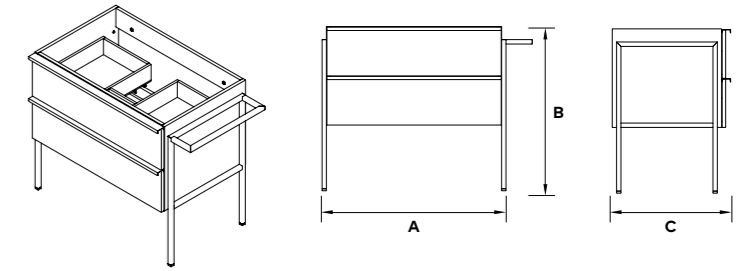

800 mm

1640 €

Estrutura Móvel . Furniture structure . Structure Meuble . Estructura de muebles

Dimensões A x B x C (mm) Dimensions A x B x C (mm) Dimensions A x B x C (mm) Dimensiones A x B x C (mm)	Posição do lavatório Washbasin position Position du lavabo Position de lavabo	Móvel Furniture Mueble Mueble	Tampos Top Haut Tampo	Solid Surface	
				Branco	Carrara Marfil
800 - 800 x 750 x 500	CNT	Contraplacado folheado a carvalho Oak veneered plywood Contreplaqué plaqué chêne Madera contrachapada en roble	Contraplacado folheado a carvalho Oak veneered plywood Contreplaqué plaqué chêne Madera contrachapada en roble	210 €	365 €
1000 - 1000 x 750 x 500	CNT	630 €	50 €	245 €	445 €