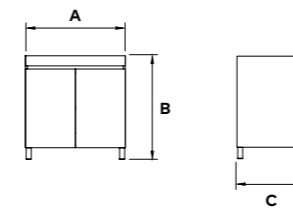

Nop

Móvel de chão com duas portas soft-close, com frentes mdf hidrófugo e corpo em aglomerado. Lavatório em vidro ou cerâmica. Preço do móvel não está incluído o lavatório. PVP aos quais acresce IVA à taxa em vigor.

Floor furniture with two soft-close doors with fronts in water repellent mdf and body in agglomerate. Washbasin in glass or ceramic. Cabinet price does not include the wasbasin.

Meuble sur pieds avec deux soft-close portes, façades en mdf résistant à l'eau et corps en aggloméré. El lavabo verre ou céramique. Le prix des meubles n'inclut pas lavabo.

Meuble de piso con dos puertas soft-close, con frentes en MDF impermeable y cuerpo en aglomerado. Lavabo en vidrio o cerámica. Precio del mueble el lavabo no esta incluido.

Preço Conjunto (sem torneiras)
Set price (without taps)
Prix de l'ensemble (sans robinets)
Precio conjunto (sin grifos)
1000 mm

455 €

Móvel . Furniture . Meuble . Mueble

Dimensões A x B x C (mm) Dimensions A x B x C (mm) Dimensiones A x B x C (mm)	Lacado Lacquered Laqué Lacado	Melamina Veneer Placage Chapado
600 - 600 x 850 x 460	170 €	115 €
800 - 800 x 850 x 460	190 €	130 €
1000 - 1000 x 850 x 460	235 €	145 €

* Preços não inclui lavatório | Prices do not include washbasin | Le prix n' inclut pas le lavabo | Precios no incluyen lavabo
Posição da cuba sempre ao centro | Bowl position always in the center | Position du bol toujours au centre | Posición cuba siempre en el centro

Lavatório . Washbasin . Lavabo . Lavabo