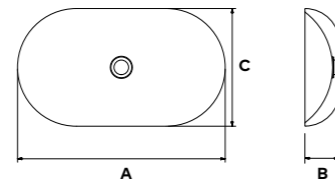

Ovum

Resina . Resin . Résine . Resina

Dimensões A x B x C (mm) Dimensions A x B x C (mm) Dimensions A x B x C (mm) Dimensiones A x B x C (mm)	Branco	Preto
	White	Black
	Blanc	Noir
	Blanco	Negro
600 x 100 x 340	250 €	250 €