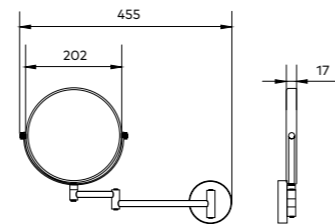

M 2000

Espelho aumento . Amplified mirror . Miroir grossissant . Espejo de aumento

Aço inoxidável. amplificação até 3x. Ajuste de ângulo rotativo de 360°. design que permite uma maior estabilidade pendurado na parede. Peso: 878,59g.

Stainless steel. up to 3x amplification. 360° rotation angle adjustment. design that allows greater stability hanging on the wall. Weight: 878.59g.

Acier inoxydable. amplification jusqu'à 3x. Réglage de l'angle de rotation sur 360°. conception qui permet une plus grande stabilité accrochée au mur. Poids: 878,59g.

Acero inoxidable. Amplificación de hasta 3x. Ajuste del ángulo de rotación de 360°. Diseño que permite una mayor estabilidad colgando de la pared. Peso: 878.59g

Cromado Chromed Chromé Cromo	Preto Black Noir Negro
42 €	42 €

M 7508

Espelho aumento . Amplified mirror . Miroir grossissant . Espejo de aumento

Aço inoxidável. amplificação até 5x. Ajuste de ângulo rotativo de 360°. Peso: 878,59g.

Stainless steel. up to 5x amplification. 360° rotation angle adjustment. Weight: 878.59g.

Acier inoxydable. amplification jusqu'à 5x. Réglage de l'angle de rotation sur 360°. Poids: 878,59g.

Acero inoxidable. Amplificación de hasta 5x. Ajuste del ángulo de rotación de 360°. Peso: 878.59g