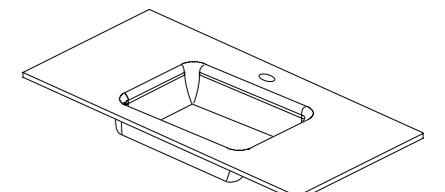

Vidro | Glass | Verre | Vidrio