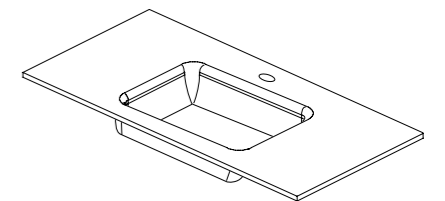

Vidro | Glass | Verre | Vidrio