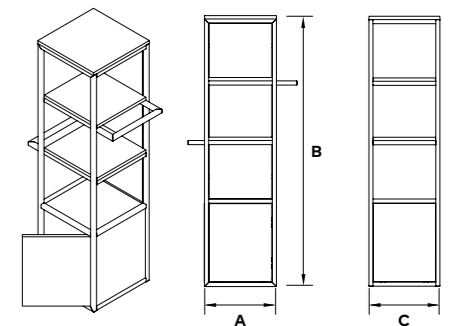

Apoio . Support . Support . Apoyo

Dimensões A x B x C (mm) Dimensions A x B x C (mm) Dimensiones A x B x C (mm)	Apoio Support Support Apoyo	Opção Option Option Opción			
			300 x 1300 x 250	640 €	30 €