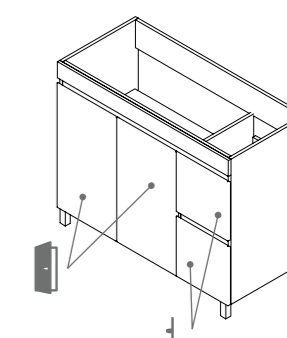

Mupanda

Móvel de chão com duas portas e duas gavetas soft-close, com frentes mdf hidrófugo e corpo em aglomerado. Lavatório em vidro ou cerâmica. Preço do móvel não está incluído o lavatório. PVP aos quais acresce IVA à taxa em vigor.

Floor furniture with two soft-close doors and drawers with fronts in water repellent mdf and body in agglomerate. Washbasin in glass or ceramic. Cabinet price does not include the wasbasin.

Meuble sur pieds avec deux soft-close portes et deux tiroirs, façades en mdf résistant à l'eau et corps en aggloméré. El lavabo verre ou céramique. Le prix des meubles n'inclut pas lavabo.

Meuble de piso con dos puertas y dos cajones soft-close, con frentes en MDF impermeable y cuerpo en aglomerado. Lavabo en vidrio o cerámica. Precio del mueble el lavabo no esta incluido.

Preço Conjunto (sem torneiras)
Set price (without taps)
Prix de l'ensemble (sans robinets)
Precio conjunto (sin grifos)
1200 mm

725 €

Móvel . Furniture . Meuble . Mueble

Dimensões A x B x C (mm)
Dimensions A x B x C (mm)
Dimensions A x B x C (mm)
Dimensiones A x B x C (mm)

Lacado
Lacquered
Laqué
Lacado

Melamina
Veneer
Placage
Chapado

1000 - 1000 x 850 x 460
1200 - 1200 x 850 x 460

300 €
320 €

240 €
255 €

* Preços não inclui lavatório | Prices do not include washbasin | Le prix n' inclut pas le lavabo | Precios no incluyen lavabo
Posição da cuba sempre ao centro | Bowl position always in the center | Position du bol toujours au centre | Posición cuba siempre en el centro

Lavatório . Washbasin . Lavabo . Lavabo