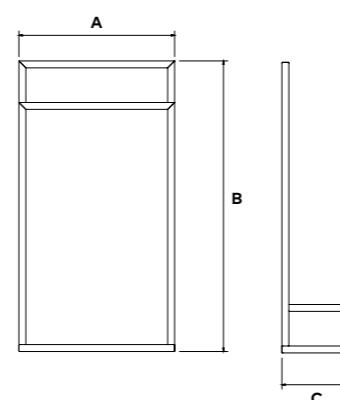

Toalheiro Slim de chão . Slim floor towel rack . Porte-serviettes Slim de sol . Toallero Slim piso