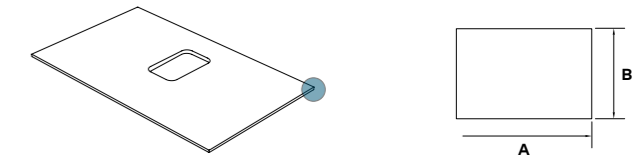

Tampo . Top . Haut . Topo