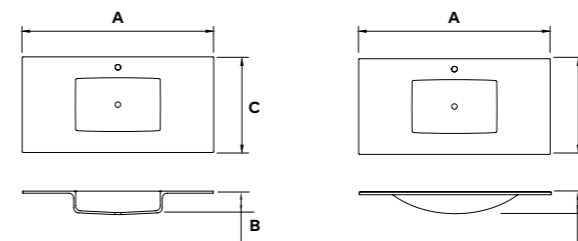

Vidro | Glass | Verre | Vidrio