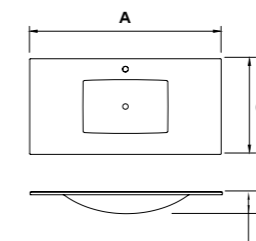

Vidro | Glass | Verre | Vidrio

Dimensões A x B x C (mm)
Dimensions A x B x C (mm)
Dimensions A x B x C (mm)
Dimensiones A x B x C (mm)

Lavatório
Washbasin
Lavabo
Lavabo

Vidro
Glass
Verre
Vidrio

Cerâmica
Ceramic
Céramique
Cerámica

800 - 800 x 150 x 460

105 €

75 €

1000 - 1000 x 150 x 460

130 €

110 €

1200 - 1200 x 150 x 460

250 €

185 €