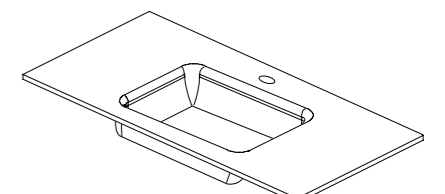

Vidro | Glass | Verre | Vidrio