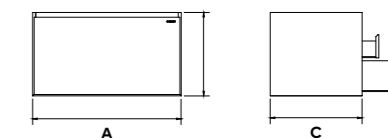

Lacados . Lacquered . Laqué . Lacados

Móvel . Furniture . Meuble . Mueble

Dimensões A x B x C (mm) Dimensions A x B x C (mm) Dimensions A x B x C (mm) Dimensiones A x B x C (mm)	Posição do lavatório Washbasin position Position de lavabo Posición lavabo	Lacado Lacquered Laqué Lacado
600 – 600 x 450 x 500	CNT	325 €
800 – 800 x 450 x 500	ESQ CNT DRT	420 €
1000 – 1000 x 450 x 500	ESQ CNT DRT	465 €
1200 – 1200 x 450 x 500	ESQ CNT DRT	515 €