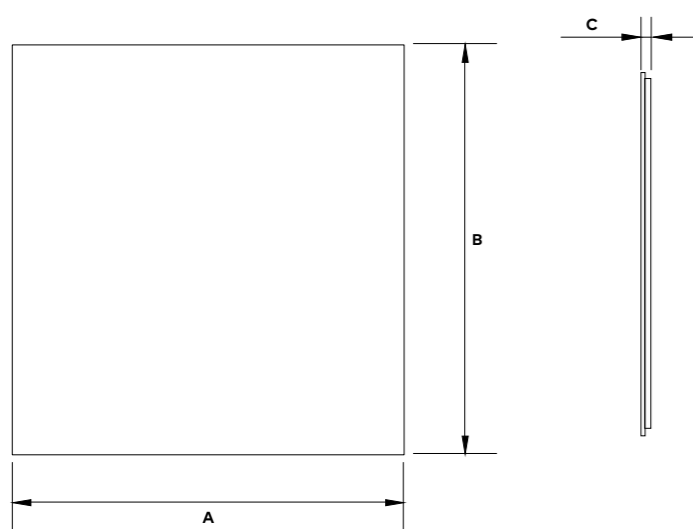

Mirrors
Miroirs
Espejos

botão ON/OFF
ON/OFF button
bouton ON/OFF
botón ON/OFF

Opção espelho aumento
amplified mirror
miroir grossissant
espejo de aumento

Dimensões A x B x C (mm) Dimensions A x B x C (mm) Dimensions A x B x C (mm) Dimensiones A x B x C (mm)	Espelho simples Simple Mirror Miroir simple Espejo simples	Extras . Extras . Suppléments . Extras		
		Desembaciador Defoggin Désembuage Desempañador	ON/OFF ON/OFF ON/OFF ON/OFF	Espelho aumento Amplified Mirror Miroir grossissant Espejo de aumento
800 – 800 x 800 x 30	220 €	45 €		45 €
1000 – 1000 x 800 x 30	235 €		65 €	
1200 – 1200 x 800 x 30	250 €	80 €		