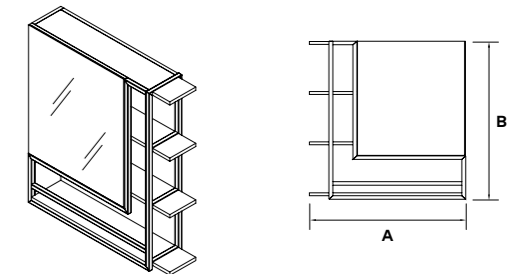

Farmácia . Pharmacy . Pharmacie . Farmacie

Dimensões A x B x C (mm) Dimensions A x B x C (mm) Dimensions A x B x C (mm) Dimensiones A x B x C (mm)	
800 x 900 x 190	550 €
1000 x 900 x 190	595 €

Acabamentos disponíveis . Available Finishes . Finitions disponibles . Acabados disponibles

Solid Surface

Branco
White
Blanc
Blanco

Carrara
Carrara
Carrara
Carrara

Marfil
Marfil
Marfil
Marfil

Contraplacado folheado a carvalho
Oak veneered plywood
Contreplaqué plaqué chêne
Madera contrachapada en roble

Lacado preto
Black lacquered
Laqué noir
Lacado negro