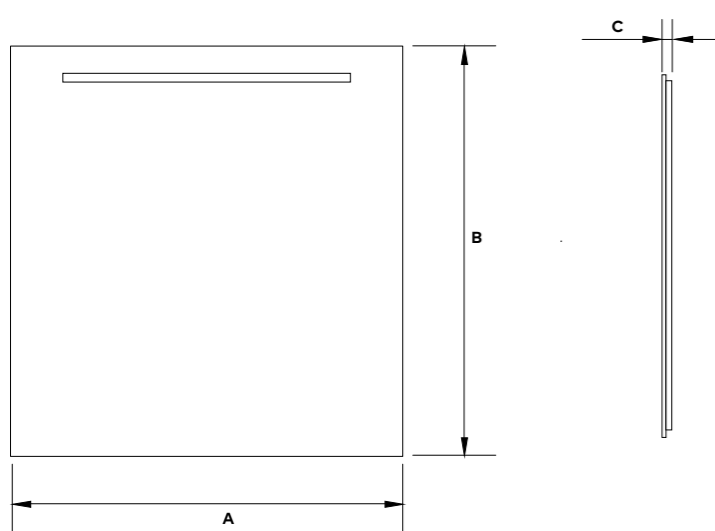

botão ON/OFF
ON/OFF button
bouton ON/OFF
botón ON/OFF

Opção espelho aumento
amplified mirror
miroir grossissant
espejo de aumento

Dimensões A x B x C (mm) Dimensions A x B x C (mm) Dimensions A x B x C (mm) Dimensiones A x B x C (mm)	Espelho simples Simple Mirror Miroir simple Espejo simples	Extras . Extras . Suppléments . Extras		
		Desembaciador Defoggin Désembuage Desempañador	ON/OFF ON/OFF ON/OFF ON/OFF	Espelho aumento Amplified Mirror Miroir grossissant Espejo de aumento
800 – 800 x 800 x 30	185 €	45 €		45 €
1000 – 1000 x 800 x 30	200 €		65 €	
1200 – 1200 x 800 x 30	220 €	80 €		