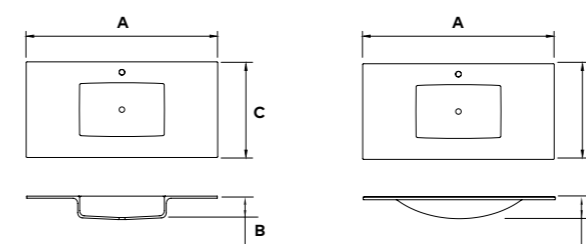

Vidro | Glass | Verre | Vidrio