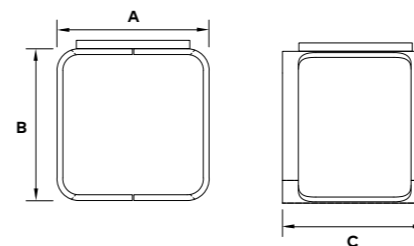

Dimensões A x B x C (mm)	Lacado/Faia
Dimensions A x B x C (mm)	Lacquered/Beech
Dimensions A x B x C (mm)	Laqué/Hêtre
Dimensiones A x B x C (mm)	Lacado/Haya
420 x 420 x 380	340 €