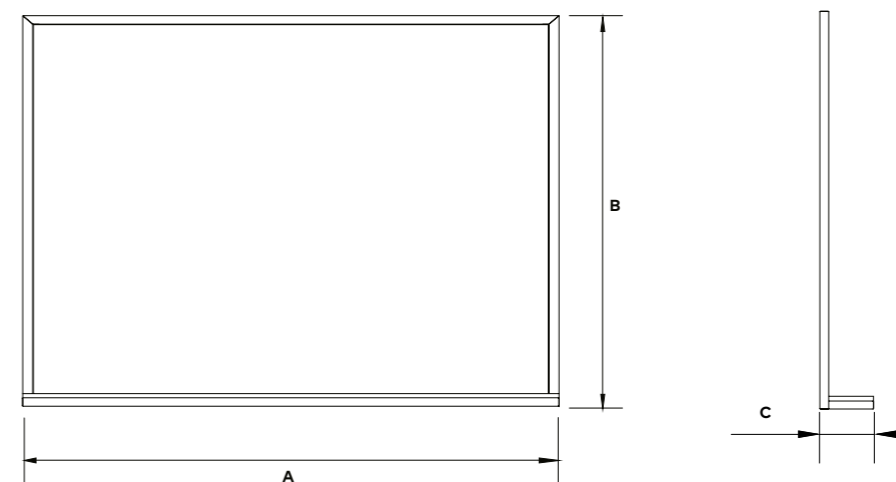

Dimensões A x B x C (mm) Dimensions A x B x C (mm) Dimensions A x B x C (mm) Dimensiones A x B x C (mm)	Espelho simples Simple Mirror Miroir simple Espejo simples	Extras . Extras . Suppléments . Extras		
		Desembaciador Defoggin Désembuage Desempañador	ON/OFF ON/OFF ON/OFF ON/OFF	Espelho aumento Amplified Mirror Miroir grossissant Espejo de aumento
800 – 800 x 800 x 30	290 €	45 €		
1000 – 1000 x 800 x 30	310 €		65 €	45 €
1200 – 1200 x 800 x 30	330 €	80 €		

* Dimensão de 1200 leva dois desembaciadores | Dimension of 1200 takes two defoggers | Dimension de 1200 prend deux désembueurs | Dimensión de 1200 toma dos desempañadores

Dimensões A x B x C (mm) Dimensions A x B x C (mm) Dimensions A x B x C (mm) Dimensiones A x B x C (mm)	Espelho simples Simple Mirror Miroir simple Espejo simples	Extras . Extras . Suppléments . Extras	
		Desembaciador Defoggin Désembuage Desempañador	Espelho aumento Amplified Mirror Miroir grossissant Espejo de aumento
600 – 600 x 600 x 120	190 €		
800 – 800 x 600 x 120	195 €	45 €	
1000 – 1000 x 600 x 120	205 €		45 €
1200 – 1200 x 600 x 120	220 €	80 €	

* Dimensão de 1200 leva dois desembaciadores | Dimension of 1200 takes two defoggers | Dimension de 1200 prend deux désembueurs | Dimensión de 1200 toma dos desempañadores