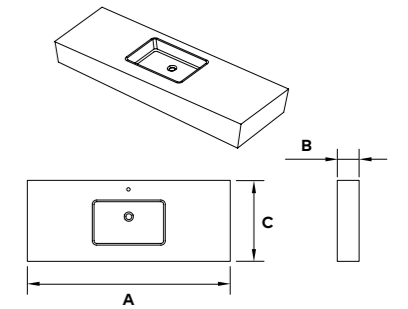

Bancada . Stand . Comptoir . Encimera

Lavatório retangular . Rectangular Washbasin . Lavabo Rectangulaire . Lavabo rectangular

Dimensões A x B x C (mm) Dimensions A x B x C (mm) Dimensiones A x B x C (mm)	Posição do lavatório Washbasin position Position du lavabo Position de lavabo	Solid Surface	
		Branco	Carrara Marfil
1000 – 1000 x 150 x 500	DRT ESQ CNT	1 020 €	1 430 €
1200 – 1200 x 150 x 500	DRT ESQ CNT	1 070 €	1 550 €
1400 – 1400 x 150 x 500 (duplo . double . double . duplo)	DRT ESQ CNT	1 600 €	2 140 €
1600 – 1600 x 150 x 500 (duplo . double . double . duplo)	DRT ESQ CNT	1 670 €	2 280 €
2000 – 2000 x 150 x 500 (duplo . double . double . duplo)	DRT ESQ CNT	1 800 €	2 560 €

ESQ= esquerdo / left / à gauche / izquierda – DRT= direita / right / à droite / derecho – CNT= centrado / centered / centré / centrado

Lavatório oval . Oval Washbasin . Lavabo Ovale . Lavabo ovalado

Dimensões A x B x C (mm) Dimensions A x B x C (mm) Dimensiones A x B x C (mm)	Posição do lavatório Washbasin position Position du lavabo Position de lavabo	Solid Surface	
		Branco	Carrara Marfil
1000 – 1000 x 150 x 500	DRT ESQ CNT	900 €	1 300 €
1200 – 1200 x 150 x 500	DRT ESQ CNT	935 €	1 425 €
1400 – 1400 x 150 x 500 (duplo . double . double . duplo)	DRT ESQ CNT	1 370 €	1 935 €
1600 – 1600 x 150 x 500 (duplo . double . double . duplo)	DRT ESQ CNT	1 430 €	2 060 €