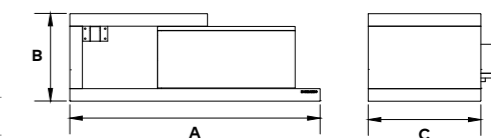

Lacados . Lacquered . Laqué . Lacados

Folheados . Veneer . Plaqué . Chapa De Madera

Móvel . Furniture . Meuble . Mueble

Dimensões A x B x C (mm) Dimensions A x B x C (mm) Dimensiones A x B x C (mm)	Posição do lavatório Washbasin position Position de lavabo Posición lavabo	Lacada Lacquered Laqué Lacado	Folheado Veneer Plaqué Chapado
1000 - 1000 x 350 x 450	DRT ESQ	425 €	470 €
1200 - 1200 x 350 x 450	DRT ESQ	460 €	510 €