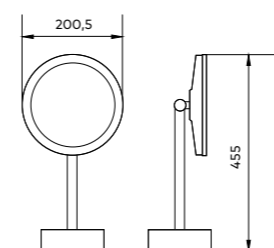

Cromado Chromed Chromé Cromo	Preto Black Noir Negro
120 €	120 €