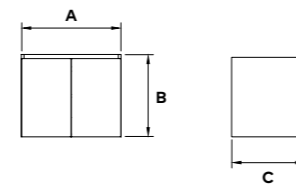

Nic

Móvel suspenso de duas portas com frentes mdf hidrófugo e corpo em aglomerado. Lavatório em vidro ou cerâmica. Preço do móvel não está incluído o lavatório. PVP aos quais acresce IVA à taxa em vigor.

Suspended furniture with two doors with fronts in water repellent mdf and body in agglomerate. Washbasin in glass or ceramic. Cabinet price does not include the wasbasin.

Meuble suspendu avec deux portes, façades en mdf résistant à l'eau et corps en aggloméré. El lavabo verre ou céramique. Le prix des meubles n'inclut pas lavabo.

Meuble suspendido de dos puertas con frentes en MDF impermeable y cuerpo en aglomerado. Lavabo en vidrio o cerámica. Precio del mueble el lavabo no esta incluido.

Preço Conjunto (sem torneiras)
Set price (without taps)
Prix de l'ensemble (sans robinets)
Precio conjunto (sin grifos)
1000 mm

470 €

Móvel . Furniture . Meuble . Mueble

Dimensões A x B x C (mm) Dimensions A x B x C (mm) Dimensions A x B x C (mm) Dimensiones A x B x C (mm)	Lacado Lacquered Laqué Lacado	Melamina Veneer Placage Chapado
600 - 600 x 500 x 460	140 €	100 €
800 - 800 x 500 x 460	160 €	105 €
1000 - 1000 x 500 x 460	180 €	115 €
1200 - 1200 x 500 x 460 (4 portas . 4 doors . 4portes . 4 puertas)	270 €	200 €