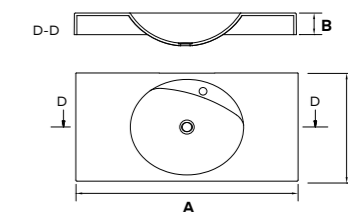

Tampo . Top . Haut . Topo

Dimensões A x B x C (mm) Dimensions A x B x C (mm) Dimensiones A x B x C (mm)	Posição do lavatório Washbasin position Position de lavabo Posición lavabo	Branco White Blanc Blanco	Preto Black Noir Negro
800 - 800 x 100 x 500	CNT	300 €	340 €
1000 - 1000 x 100 x 500	CNT	360 €	400 €
1200 - 1200 x 100 x 500	CNT	400 €	440 €

ESQ= esquerdo / left / à gauche / izquierda - DRT= direita / right / à droite / derecho - CNT= centrado / centered / centré / centrado