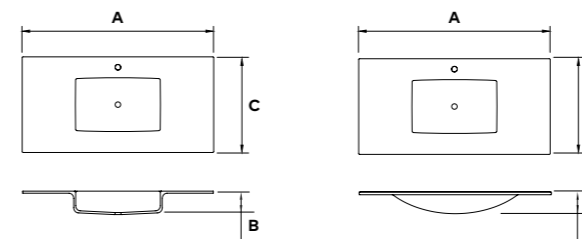

Dimensões A x B x C (mm) Dimensions A x B x C (mm) Dimensions A x B x C (mm) Dimensiones A x B x C (mm)	Lavatório Washbasin Lavabo Lavabo	Vidro Glass Verre Vidrio	Cerâmica Ceramic Céramique Cerámica
600 - 600 x 150 x 460	90 €	60 €	
800 - 800 x 150 x 460	105 €	75 €	
1000 - 1000 x 150 x 460	130 €	110 €	
1200 duplo* - 1200 x 150 x 460	270 €	235 €