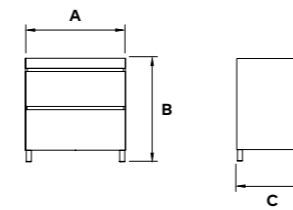

Gipso

Móvel de chão com duas gavetas soft-close, com frentes mdf hidrófugo e corpo em aglomerado. Lavatório em vidro ou cerâmica. Preço do móvel não está incluído o lavatório. PVP aos quais acresce IVA à taxa em vigor.

Floor furniture with two soft-close drawers with fronts in water repellent mdf and body in agglomerate. Washbasin in glass or ceramic. Cabinet price does not include the wasbasin.

Meuble sur pieds avec deux soft-close tiroirs, façades en mdf résistant à l'eau et corps en aggloméré. El lavabo verre ou céramique. Le prix des meubles n'inclut pas lavabo.

Meuble de piso con dos cajones soft-close, con frentes en MDF impermeable y cuerpo en aglomerado. Lavabo en vidrio o cerámica. Precio del mueble el lavabo no esta incluido.

Preço Conjunto (sem torneiras)
Set price (without taps)
Prix de l'ensemble (sans robinets)
Precio conjunto (sin grifos)
800 mm

795 €

Móvel . Furniture . Meuble . Mueble

Dimensões A x B x C (mm) Dimensions A x B x C (mm) Dimensiones A x B x C (mm)	Lacado Lacquered Laqué Lacado	Melamina Veneer Placage Chapado
600 - 600 x 850 x 460	265 €	210 €
800 - 800 x 850 x 460	285 €	230 €
1000 - 1000 x 850 x 460	315 €	250 €

* Preços não inclui lavatório | Prices do not include washbasin | Le prix n' inclut pas le lavabo | Precios no incluyen lavabo
Posição da cuba sempre ao centro | Bowl position always in the center | Position du bol toujours au centre | Posición cuba siempre en el centro

Lavatório . Washbasin . Lavabo . Lavabo