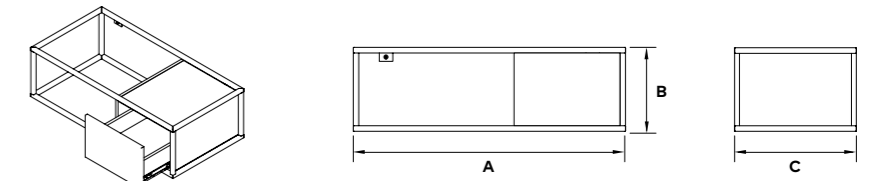

Dimensões A x B x C (mm) Dimensions A x B x C (mm) Dimensiones A x B x C (mm)	Posição do lavatório Washbasin position Position du lavabo Position de lavabo	Estrutura + Gaveta Structure + Drawer Structure + Tiroir Estructura + Cajón	Tampos Top Haut Tampo	Solid Surface	
				Branco	Carrara Marfil
1000 – 1000 x 300 x 500	ESQ CNT DRT	500 €	50 €	245 €	440 €
1200 – 1200 x 300 x 500	ESQ CNT DRT	525 €	60 €	280 €	515 €