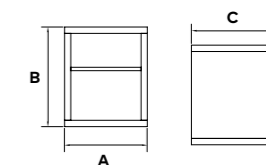

Móvel . Furniture . Meuble . Mueble

Dimensões A x B x C (mm) Dimensions A x B x C (mm) Dimensiones A x B x C (mm)	Posição do lavatório Washbasin position Position de lavabo Posición lavabo	Lacada Lacquered Laqué Lacado	Folheado Veneer Placage Chapado
800 - 800 x 300 x 500	CNT	400 €	430 €
1000 - 1000 x 300 x 500	CNT	445 €	465 €
1200 - 1200 x 300 x 500	CNT	495 €	510 €

* Preços não inclui tampo nem lavatório | Prices do not include top and washbasin | Le prix n' inclut pas le plan ni le lavabo | Precios no incluyen topo y lavabo
ESQ= esquerdo / left / à gauche / izquierda - DRT= direita / right / à droite / derecho - CNT= centrado / centered / centré / centrado

Apoio . Support . Support . Apoyo

Dimensões A x B x C (mm) Dimensions A x B x C (mm) Dimensiones A x B x C (mm)	Lacada Lacquered Laqué Lacado	Folheado Veneer Placage Chapado
400 x 470 x 400	240 €	250 €

Tampo . Top . Haut . Topo

Dimensões A x B x C (mm) Dimensions A x B x C (mm) Dimensiones A x B x C (mm)	Posição do lavatório Washbasin position Position de lavabo Posición lavabo	Branco White Blanc Blanco	Preto Black Noir Negro
800 - 800 x 100 x 500	CNT	300 €	340 €
1000 - 1000 x 100 x 500	CNT	360 €	400 €
1200 - 1200 x 100 x 500	CNT	400 €	440 €

ESQ= esquerdo / left / à gauche / izquierda - DRT= direita / right / à droite / derecho - CNT= centrado / centered / centré / centrado

Acabamentos disponíveis . Available Finishes . Finitions disponibles . Acabados disponibles

Lacados . Lacquered . Laqué . Lacados

Folheados . Veneer . Plaqué . Chapa De Madera

OBS:

Material: em resina de poliéster combinada com cargas minerais _ tratamento de superfície: poderá ser em Gelcoat sanitário ou em resina de poliéster combinada com cargas minerais

Material: Polyester resin combines with charges minerals _ Surface treatment: may be in gelcoats for sanitary or combined polyester resin with charges minerals