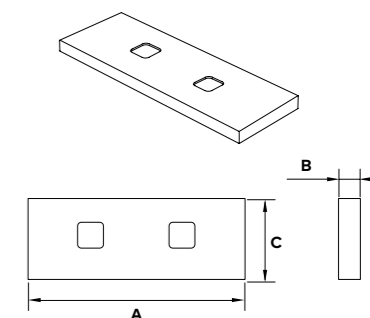

2070 €

Compact

Acabamentos disponíveis . Available Finishes . Finitions disponibles . Acabados disponibles

Bancada . Stand . Comptoir . Encimera

Solid Surface

Bancada . Stand . Comptoir . Encimera

Dimensões A x B x C (mm) Dimensions A x B x C (mm) Dimensions A x B x C (mm)	Posição do lavatório Washbasin position Position du lavabo Position de lavabo	Solid Surface	
		Branco	Carrara Marfil
1000 – 1000 x 150 x 500	DRT ESQ CNT	560 €	1 000 €
1200 – 1200 x 150 x 500	DRT ESQ CNT	620 €	1 130 €
1400 – 1400 x 150 x 500	DRT ESQ CNT	730 €	1 315 €
1600 – 1600 x 150 x 500	DRT ESQ CNT	780 €	1 440 €