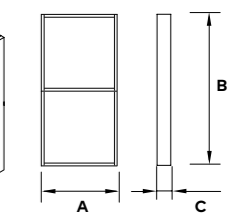

Duplo
Double
Double
Doble