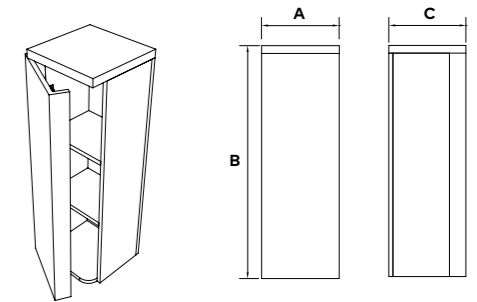

Tampo . Top . Haut . Topo

Dimensões A x B (mm) Dimensions A x B (mm) Dimensions A x B (mm) Dimensiones A x B (mm)	Madeira Wood Bois Madera
	30 mm
	Lacado Lacquered Laqué Lacado
600 - 600 x 500	70 €
800 - 800 x 500	85 €
1000 - 1000 x 500	100 €