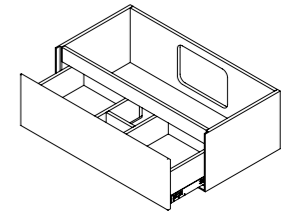

Lacados . Lacquered . Laqué . Lacados

Móvel . Furniture . Meuble . Mueble

Dimensões A x B x C (mm) Dimensions A x B x C (mm) Dimensiones A x B x C (mm)	Posição do lavatório Washbasin position Position du lavabo Position de lavabo	Preço lacado Price lacquered Prix laqué Precio lacado
600 - 600 x 300 x 500	CNT	275 €
800 - 800 x 300 x 500	CNT	305 €
1000 - 1000 x 300 x 500	CNT	340 €