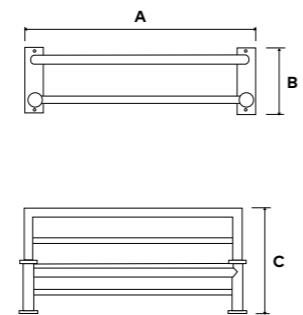

Toalheiro prateleira . Towel rack with a shelf . Porte-serviettes avec étagère . Toallero con estante

Dimensões A x B x C (mm) Dimensions A x B x C (mm) Dimensions A x B x C (mm) Dimensiones A x B x C (mm)	Cromado Chromed Chromé Cromo	Escovado Brushed Brossé Cepillado
522 x 150 x 228	60 €	54 €

Porta rolos V CR . Roll holder V CR . Porte rouleau V CR . Portarrollos V CR

Dimensões A x B (mm) Dimensions A x B (mm) Dimensions A x B (mm) Dimensiones A x B (mm)	Cromado Chromed Chromé Cromo	Escovado Brushed Brossé Cepillado
185 x 85	18 €	17 €