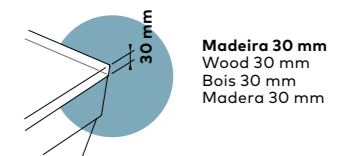

Tampo . Top . Haut . Topo

Dimensões A x B (mm) Dimensions A x B (mm) Dimensiones A x B (mm)	Madeira Wood Bois Madera
	30 mm
	Lacado Lacquered Laqué Lacado
600 - 600 x 500	70 €
800 - 800 x 500	85 €
1000 - 1000 x 500	100 €
1200 - 1200 x 500	115 €