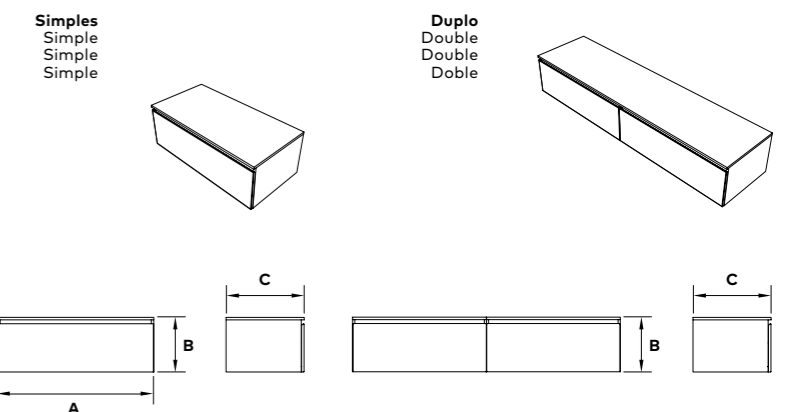

Dimensões A x B x C (mm) Dimensions A x B x C (mm) Dimensiones A x B x C (mm)	Posição do lavatório Washbasin position Position du lavabo Position de lavabo	Solid Surface	
		Branco	Carrara Marfil
1000 – 1000 x 150 x 500	DRT | ESQ | CNT	900 €	1 300 €
1200 – 1200 x 150 x 500	DRT | ESQ | CNT	935 €	1 425 €
1400 – 1400 x 150 x 500 (duplo . double . double . duplo)	DRT | ESQ | CNT	1 370 €	1 935 €
1600 – 1600 x 150 x 500 (duplo . double . double . duplo)	DRT | ESQ | CNT	1 430 €	2 060 €

ESQ= esquerdo / left / à gauche / izquierda – DRT= direita / right / à droite / derecho – CNT= centrado / centered / centré / centrado

Apoio . Support . Support . Apoyo