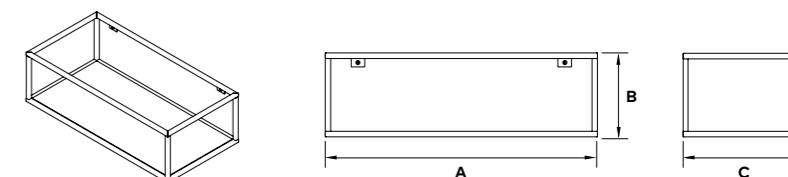

Lacado preto
Black lacquered
Laqué noir
Lacado negro

Estrutura Móvel . Furniture structure . Structure Meuble . Estructura de muebles

Dimensões A x B x C (mm) Dimensions A x B x C (mm) Dimensiones A x B x C (mm)	Posição do lavatório Washbasin position Position du lavabo Position de lavabo	Estrutura Structure Structure Estructura	Prateleira inferior Inferior Shelf Étagère inférieure Estante inferior	Tampos Top Haut Tampo				
				Contraplacado folheado a carvalho Oak veneered plywood Contreplaqué plaqué chêne Madera contrachapada en roble	Solid Surface	Contraplacado folheado a carvalho Oak veneered plywood Contreplaqué plaqué chêne Madera contrachapada en roble	Solid Surface	
1000 - 1000 x 300 x 500	ESQ CNT DRT	180 €	50 €	Branco 225 €	Carrara 420 €	50 €	Branco 245 €	Carrara 440 €
1200 - 1200 x 300 x 500	ESQ CNT DRT	190 €	60 €	260 €	495 €	60 €	280 €	515 €