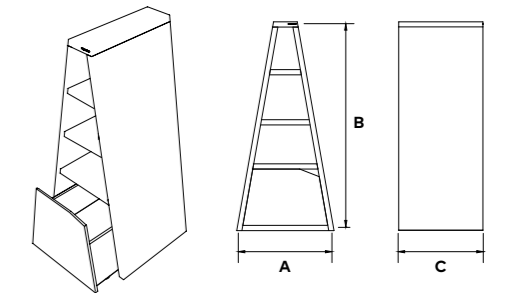

Dimensões A x B x C (mm) Dimensions A x B x C (mm) Dimensions A x B x C (mm) Dimensiones A x B x C (mm)	Lacado Lacquered Laqué Lacado
580 x 500 x 450	155 €

Apoio . Support . Debout . Soporte

Dimensões A x B x C (mm) Dimensions A x B x C (mm) Dimensions A x B x C (mm) Dimensiones A x B x C (mm)	Lacado Lacquered Laqué Lacado
600 x 1200 x 500	380 €

Tampo . Top . Haut . Topo

Dimensões A x B (mm) Dimensions A x B (mm) Dimensions A x B (mm) Dimensiones A x B (mm)	Madeira Wood Bois Madera
	30 mm
	Lacado Lacquered Laqué Lacado
600 - 600 x 500	70 €
800 - 800 x 500	85 €
1000 - 1000 x 500	100 €
1200 - 1200 x 500	115 €