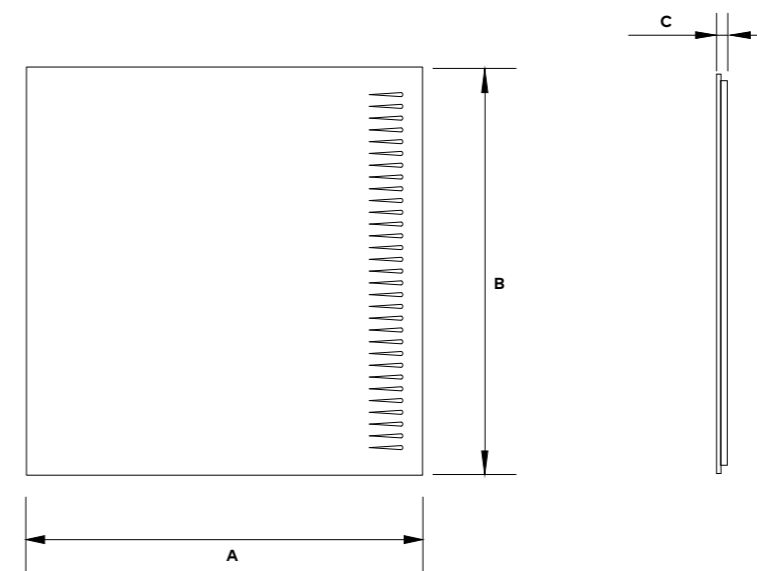

Dimensões A x B x C (mm) Dimensions A x B x C (mm) Dimensions A x B x C (mm) Dimensiones A x B x C (mm)	Espelho simples Simple Mirror Miroir simple Espejo simples	Extras . Extras . Suppléments . Extras		
		Desembaciador Defoggin Désembuage Desempañador	ON/OFF ON/OFF ON/OFF ON/OFF	Espelho aumento Amplified Mirror Miroir grossissant Espejo de aumento
800 – 800 x 800 x 30	185 €	45 €		45 €
1000 – 1000 x 800 x 30	200 €		65 €	
1200 – 1200 x 800 x 30	220 €	80 €		

* Dimensão de 1200 leva dois desembaciadores | Dimension of 1200 takes two defoggers | Dimension de 1200 prend deux désembueurs | Dimensión de 1200 toma dos desempañadores

Dimensões A x B x C (mm) Dimensions A x B x C (mm) Dimensions A x B x C (mm) Dimensiones A x B x C (mm)	Espelho simples Simple Mirror Miroir simple Espejo simples	Extras . Extras . Suppléments . Extras		
		Desembaciador Defoggin Désembuage Desempañador	ON/OFF ON/OFF ON/OFF ON/OFF	Espelho aumento Amplified Mirror Miroir grossissant Espejo de aumento
800 – 800 x 800 x 30	185 €	45 €		45 €
1000 – 1000 x 800 x 30	200 €		65 €	
1200 – 1200 x 800 x 30	220 €	80 €		

* Dimensão de 1200 leva dois desembaciadores | Dimension of 1200 takes two defoggers | Dimension de 1200 prend deux désembueurs | Dimensión de 1200 toma dos desempañadores