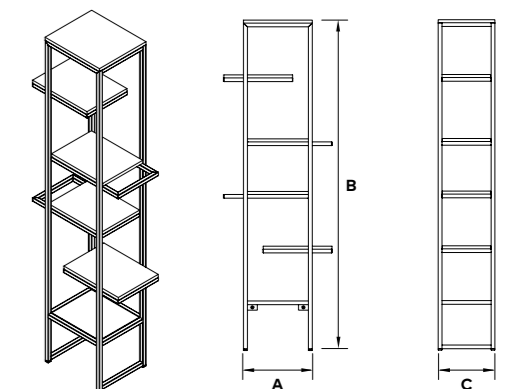

Apoio . Support . Support . Apoyo

Dimensões A x B x C (mm) Dimensions A x B x C (mm) Dimensions A x B x C (mm)	Contraplacado folheado a carvalho Oak veneered plywood Contreplaqué plaqué chêne Madera contrachapada en roble
300 x 1800 x 250	445 €