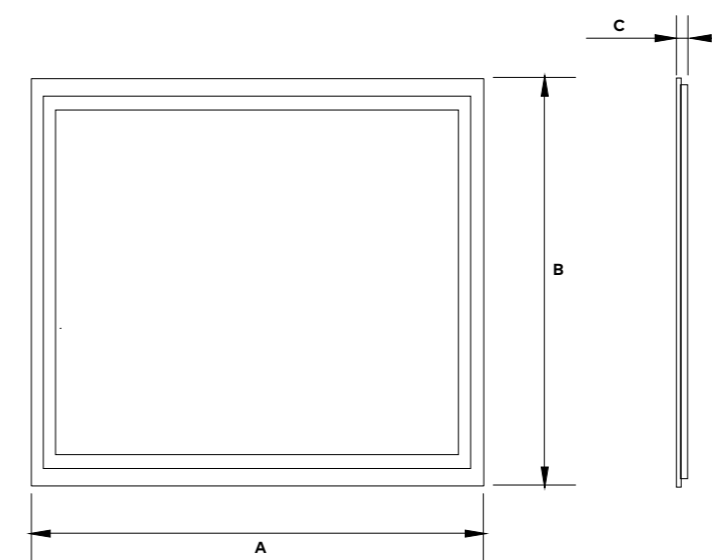

Opção espelho aumento
amplified mirror
miroir grossissant
espejo de aumento