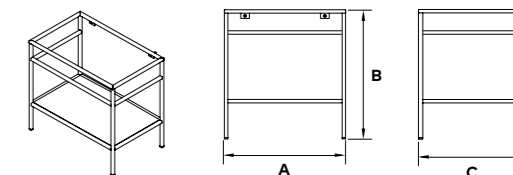

Apoio . Support . Support . Apoyo

Dimensões A x B x C (mm) Dimensions A x B x C (mm) Dimensions A x B x C (mm)	Apoio Support Support Apoyo	Opção Option Option Opción		
			Contraplacado folheado a carvalho Oak veneered plywood Contreplaqué plaqué chêne Madera contrachapada en roble	Com carregador With charger Avec chargeur Con cargador
350 x 700 x 300	415 €	30 €