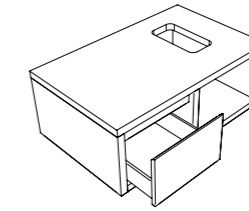

950 €

Dimensões A x B x C (mm) Dimensions A x B x C (mm) Dimensiones A x B x C (mm)	Posição do lavatório Washbasin position Position de lavabo Posición lavabo	Lacada Lacquered Laqué Lacado	Folheado Veneer Placage Chapado
800 - 800 x 300 x 500	ESQ DRT	330 €	380 €
1000 - 1000 x 300 x 500	ESQ DRT	355 €	430 €
1200 - 1200 x 300 x 500	ESQ DRT	420 €	480 €