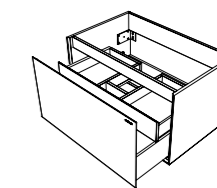

Lacados . Lacquered . Laqué . Lacados

Móvel . Furniture . Meuble . Mueble

Dimensões A x B x C (mm) Dimensions A x B x C (mm) Dimensions A x B x C (mm) Dimensiones A x B x C (mm)	Posição do lavatório Washbasin position Position de lavabo Posición lavabo	Lacado Lacquered Laqué Lacado
600 – 600 x 450 x 500	CNT	325 €
800 – 800 x 450 x 500	ESQ CNT DRT	420 €
1000 – 1000 x 450 x 500	ESQ CNT DRT	465 €
1200 – 1200 x 450 x 500	ESQ CNT DRT	515 €