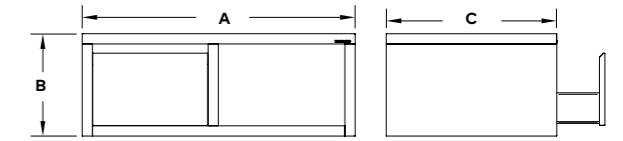

950 €

Dimensões A x B x C (mm) Dimensions A x B x C (mm) Dimensiones A x B x C (mm)	Posição do lavatório Washbasin position Position de lavabo Posición lavabo	Lacada Lacquered Laqué Lacado	Folheado Veneer Placage Chapado
800 - 800 x 300 x 500	ESQ DRT	330 €	380 €
1000 - 1000 x 300 x 500	ESQ DRT	355 €	430 €
1200 - 1200 x 300 x 500	ESQ DRT	420 €	480 €