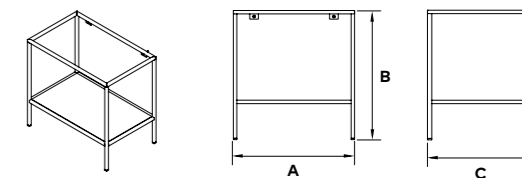

800 mm

1975 €

Acabamentos disponíveis . Available Finishes . Finitions disponibles . Acabados disponibles

Solid Surface

Estrutura Móvel . Furniture structure . Structure Meuble. Estructura de muebles

Estrutura lavatório posuar . Countertop washbasin structure . Structure du lavabo à poser . Estructura de lavabo sobre encimera

Dimensões A x B x C (mm) Dimensions A x B x C (mm) Dimensions A x B x C (mm)	Posição do lavatório Washbasin position Position du lavabo Position de lavabo	Estrutura Structure Structure Estructura	Prateleira inferior Inferior shelf Prix structure Estante inferior	Tampos Top Haut Tampo				
				Contraplacado folheado a carvalho Oak veneered plywood Contreplaqué plaqué chêne Madera contrachapada en roble	Solid Surface	Contraplacado folheado a carvalho Oak veneered plywood Contreplaqué plaqué chêne Madera contrachapada en roble	Solid Surface	
600 – 600 x 750 x 500	CNT	200 €	35 €	Branco 155 €	Carrara 265 €	Marfil 35 €	Branco 175 €	Carrara 285 €
800 – 800 x 750 x 500	ESQ CNT DRT	205 €	40 €	190 €	345 €	40 €	210 €	365 €
1000 – 1000 x 750 x 500	ESQ CNT DRT	210 €	50 €	225 €	420 €	50 €	245 €	440 €
1200 – 1200 x 750 x 500	ESQ CNT DRT	215 €	60 €	260 €	495 €	60 €	280 €	515 €