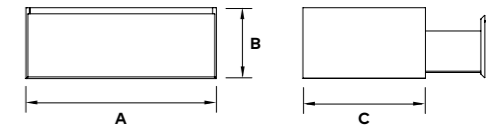

Lacados . Lacquered . Laqué . Lacados

Móvel . Furniture . Meuble . Mueble

Dimensões A x B x C (mm) Dimensions A x B x C (mm) Dimensiones A x B x C (mm)	Posição do lavatório Washbasin position Position du lavabo Position de lavabo	Preço lacado Price lacquered Prix laqué Precio lacado
600 - 600 x 300 x 500	CNT	275 €
800 - 800 x 300 x 500	CNT	305 €
1000 - 1000 x 300 x 500	CNT	340 €