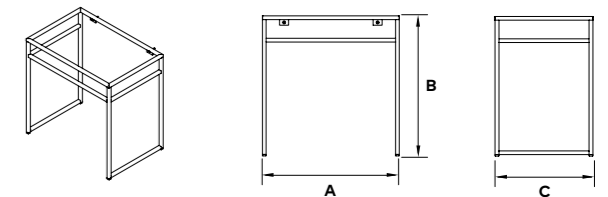

Estrutura lavatório de encastrar . Built-in washbasin frame . Cadre de lavabo intégré . Lavabo empotrado

Dimensões A x B x C (mm) Dimensions A x B x C (mm) Dimensions A x B x C (mm)	Contraplacado folheado a carvalho Oak veneered plywood Contreplaqué plaqué chêne Madera contrachapada en roble	
	Estrutura Structure Structure Estructura	Abas Tabs Onglet Pestañas
600 – 600 x 840 x 500	200 €	35 €
800 – 800 x 840 x 500	205 €	40 €
1000 – 1000 x 840 x 500	210 €	50 €
1200 – 1200 x 840 x 500	215 €	60 €