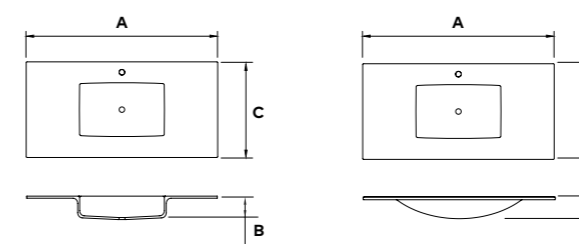

Vidro | Glass | Verre | Vidrio