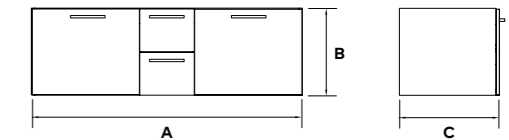

Dimensões A x B x C (mm) Dimensions A x B x C (mm) Dimensions A x B x C (mm) Dimensiones A x B x C (mm)	Posição do lavatório Washbasin position Position du lavabo Position de lavabo	Lacado Lacquered Laqué Lacado	Folheado Veneer Placage Chapado
1400 – 1400 x 400 x 500	ESQ DRT DUPLO	700 €	740 €