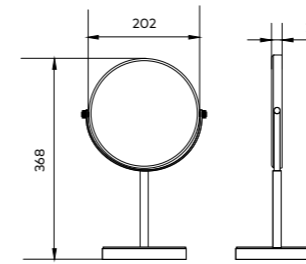

Cromado Chromed Chromé Cromo	Preto Black Noir Negro
34 €	34 €