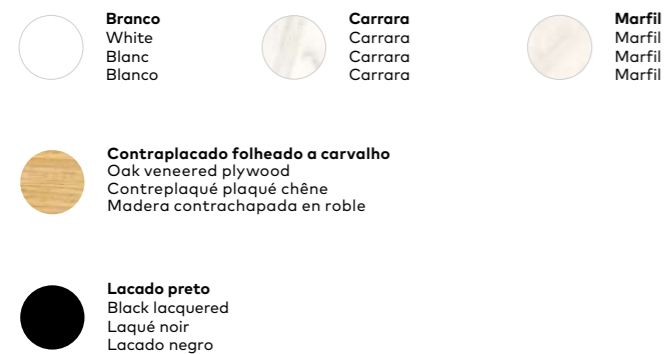

Solid Surface

Estrutura Móvel . Furniture structure . Structure Meuble. Estructura de muebles

Estrutura lavatório posuar . Countertop washbasin structure . Structure du lavabo à poser . Estructura de lavabo sobre encimera

Dimensões A x B x C (mm) Dimensions A x B x C (mm) Dimensions A x B x C (mm)	Posição do lavatório Washbasin position Position du lavabo Position de lavabo	Estrutura Structure Structure Estructura	Prateleira inferior Inferior shelf Prix structure Estante inferior	Tampos Top Haut Tampo				
				Contraplacado folheado a carvalho Oak veneered plywood Contreplaqué plaqué chêne Madera contrachapada en roble	Solid Surface	Contraplacado folheado a carvalho Oak veneered plywood Contreplaqué plaqué chêne Madera contrachapada en roble	Solid Surface	
600 – 600 x 750 x 500	CNT	200 €	35 €	Branco 155 €	Carrara 265 €	Marfil 35 €	Branco 175 €	Carrara 285 €
800 – 800 x 750 x 500	ESQ | CNT | DRT	205 €	40 €	190 €	345 €	40 €	210 €	365 €
1000 – 1000 x 750 x 500	ESQ | CNT | DRT	210 €	50 €	225 €	420 €	50 €	245 €	440 €
1200 – 1200 x 750 x 500	ESQ | CNT | DRT	215 €	60 €	260 €	495 €	60 €	280 €	515 €

ESQ= esquerdo / left / à gauche / izquierda – DRT= direita / right / à droite / derecho – CNT= centrado / centered / centré / centrado

Estrutura Móvel . Furniture structure . Structure Meuble. Estructura de muebles

Estrutura lavatório de encastrar . Built-in washbasin frame . Cadre de lavabo intégré . Lavabo empotrado

Dimensões A x B x C (mm) Dimensions A x B x C (mm) Dimensions A x B x C (mm)	Estrutura Structure Structure Estructura	Prateleira + Abas Shelf + Tabs Étagère + Onglets Estante + Pestañas	
			Contraplacado folheado a carvalho Oak veneered plywood Contreplaqué plaqué chêne Madera contrachapada en roble
600 – 600 x 840 x 500	200 €	80 €	
800 – 800 x 840 x 500	205 €	90 €	
1000 – 1000 x 840 x 500	210 €	110 €	
1200 – 1200 x 840 x 500	215 €	130 €	

Apoio . Support . Support . Apoyo

Dimensões A x B x C (mm) Dimensions A x B x C (mm) Dimensions A x B x C (mm)	Apoio Support Support Apoyo	Opção Option Option Opción		
			Contraplacado folheado a carvalho Oak veneered plywood Contreplaqué plaqué chêne Madera contrachapada en roble	Com carregador With charger Avec chargeur Con cargador
350 x 700 x 300	415 €	30 €