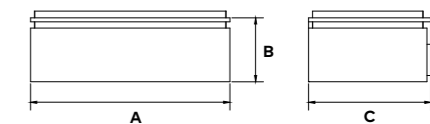

Dimensões A x B x C (mm) Dimensions A x B x C (mm) Dimensiones A x B x C (mm)	Posição do lavatório Washbasin position Position de lavabo Posición lavabo	Lacada Lacquered Laqué Lacado	Folheado Veneer Placage Chapado
800 - 800 x 300 x 500	CNT	400 €	430 €
1000 - 1000 x 300 x 500	CNT	445 €	465 €
1200 - 1200 x 300 x 500	CNT	495 €	510 €