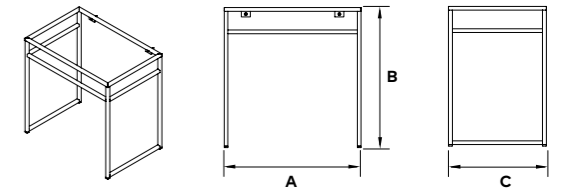

Prix de l'ensemble (sans robinets) Precio conjunto

(sin grifos)

1200 mm

2025 €

Estrutura Móvel . Furniture structure . Structure Meuble. Estructura de muebles

Estrutura lavatório pousar . Countertop washbasin structure . Structure du lavabo à poser . Estructura de lavabo sobre encimera

Dimensões A x B x C (mm) Dimensions A x B x C (mm) Dimensions A x B x C (mm)	Posição do lavatório Washbasin position Position du lavabo Position de lavabo	Estrutura Structure Structure Estructura	Tampos Top Haut Tampo	Solid Surface	
				Branco	Carrara Marfil
				Contraplacado folheado a carvalho Oak veneered plywood Contreplaqué plaqué chêne Madera contrachapada en roble	
600 – 600 x 750 x 500	CNT	200 €	35 €	175 €	285 €
800 – 800 x 750 x 500	ESQ CNT DRT	205 €	40 €	210 €	365 €
1000 – 1000 x 750 x 500	ESQ CNT DRT	210 €	50 €	240 €	440 €
1200 – 1200 x 750 x 500	ESQ CNT DRT	215 €	60 €	280 €	515 €