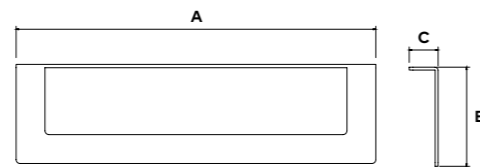

Acessórios . Accessories . Accessoires . Accesorios

Toalheiro Slim 500 . Slim towel rack 500 . Porte-serviettes Slim 500 . Toallero Slim 500

Dimensões A x B x C (mm) Dimensions A x B x C (mm) Dimensions A x B x C (mm) Dimensiones A x B x C (mm)	Preto Black Noir Negro
500 x 130 x 30	45 €