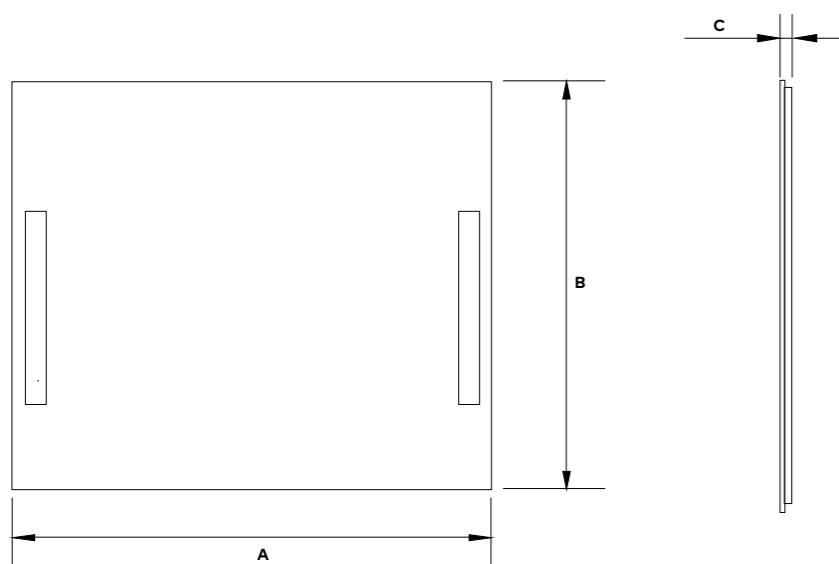

Dimensões A x B x C (mm) Dimensions A x B x C (mm) Dimensions A x B x C (mm) Dimensiones A x B x C (mm)	Espelho simples Simple Mirror Miroir simple Espejo simples	Extras . Extras . Suppléments . Extras		
		Desembaciador Defoggin Désembuage Desempañador	ON/OFF ON/OFF ON/OFF ON/OFF	Espelho aumento Amplified Mirror Miroir grossissant Espejo de aumento
800 – 800 x 800 x 30	290 €	45 €		
1000 – 1000 x 800 x 30	310 €		65 €	45 €
1200 – 1200 x 800 x 30	330 €	80 €		

* Dimensão de 1200 leva dois desembaciadores | Dimension of 1200 takes two defoggers | Dimension de 1200 prend deux désembueurs | Dimensión de 1200 toma dos desempañadores