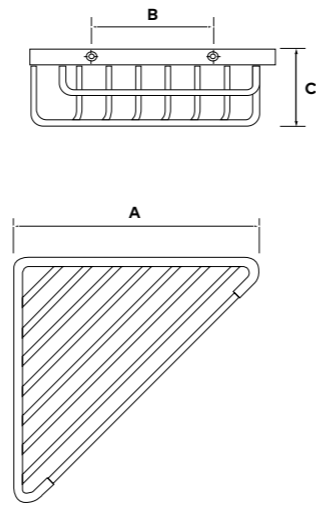

Saboneteira . Soap dish . Porte-savon . Jabonera

Dimensões A x B x C (mm)	Cromado	Escovado
Dimensions A x B x C (mm)	Chromed	Brushed
Dimensions A x B x C (mm)	Chromé	Brossé
Dimensiones A x B x C (mm)	Cromo	Cepillado
215 x 103 x 65	26 €	22 €