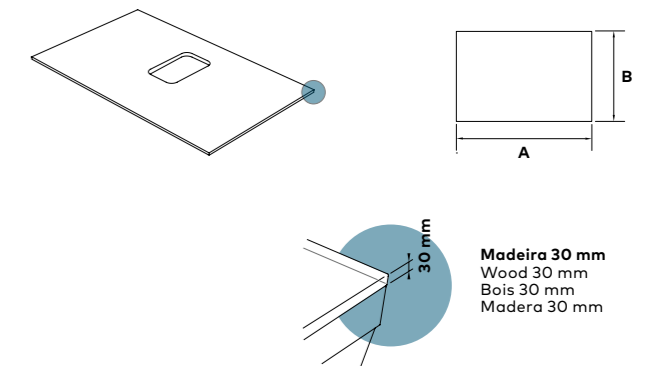

Dimensões A x B x C (mm) Dimensions A x B x C (mm) Dimensions A x B x C (mm) Dimensiones A x B x C (mm)	Lacado Lacquered Laqué Lacado
600 x 1200 x 500	380 €

Tampo . Top . Haut . Topo

Dimensões A x B (mm) Dimensions A x B (mm) Dimensions A x B (mm) Dimensiones A x B (mm)	Madeira Wood Bois Madera
	30 mm
	Lacado Lacquered Laqué Lacado
600 - 600 x 500	70 €
800 - 800 x 500	85 €
1000 - 1000 x 500	100 €
1200 - 1200 x 500	115 €