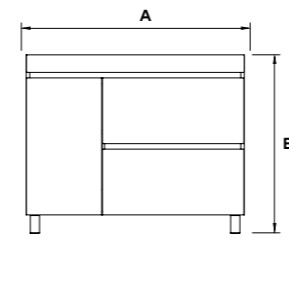

Grimpo

Móvel de chão com uma porta e duas gavetas soft-close, com frentes mdf hidrófugo e corpo em aglomerado. Lavatório em vidro ou cerâmica. Preço do móvel não está incluído o lavatório. PVP aos quais acresce IVA à taxa em vigor.

Floor furniture with one door and two soft-close drawers with fronts in water repellent mdf and body in agglomerate. Washbasin in glass or ceramic. Cabinet price does not include the wasbasin.

Meuble sur pieds avec deux soft-close tiroirs et une porte, façades en mdf résistant à l'eau et corps en aggloméré. El lavabo verre ou céramique. Le prix des meubles n'inclut pas lavabo.

Meuble de piso con dos cajones soft-close y una puerta, con frentes en MDF impermeable y cuerpo en aglomerado. Lavabo en vidrio o cerámica. Precio del mueble el lavabo no esta incluido.

Preço Conjunto (sem torneiras)
Set price (without taps)
Prix de l'ensemble (sans robinets)
Precio conjunto (sin grifos)
800 mm

480 €

Móvel . Furniture . Meuble . Mueble

Dimensões A x B x C (mm)
Dimensions A x B x C (mm)
Dimensions A x B x C (mm)
Dimensiones A x B x C (mm)

Lacado
Lacquered
Laqué
Lacado

Melamina
Veneer
Placage
Chapado

800 - 800 x 850 x 460

280 €

220 €

1000 - 1000 x 850 x 460

310 €

235 €

1200 - 1200 x 850 x 460

330 €

250 €

* Preços não inclui lavatório | Prices do not include washbasin | Le prix n'inclut pas le lavabo | Precios no incluyen lavabo
Posição da cuba sempre ao centro | Bowl position always in the center | Position du bol toujours au centre | Posición cuba siempre en el centro

Lavatório . Washbasin . Lavabo . Lavabo