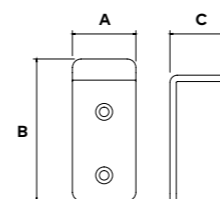

Acessórios . Accessories . Accessoires . Accesorios

Dimensões A x B x C (mm) Dimensions A x B x C (mm) Dimensions A x B x C (mm) Dimensiones A x B x C (mm)	Preto Black Noir Negro
500 x 130 x 30	45 €

Dimensões A x B x C (mm) Dimensions A x B x C (mm) Dimensions A x B x C (mm) Dimensiones A x B x C (mm)	Preto Black Noir Negro
300 x 130 x 30	35 €

Dimensões A x B x C (mm) Dimensions A x B x C (mm) Dimensions A x B x C (mm) Dimensiones A x B x C (mm)	Preto Black Noir Negro
500 x 200 x 30	60 €

Dimensões A x B x C (mm) Dimensions A x B x C (mm) Dimensions A x B x C (mm) Dimensiones A x B x C (mm)	Preto Black Noir Negro
500 x 300 x 30	95 €

Dimensões A x B x C (mm) Dimensions A x B x C (mm) Dimensions A x B x C (mm) Dimensiones A x B x C (mm)	Preto Black Noir Negro
150 x 100 x 30	25 €

Dimensões A x B x C (mm) Dimensions A x B x C (mm) Dimensions A x B x C (mm) Dimensiones A x B x C (mm)	Preto Black Noir Negro
30 x 67 x 30	15 €

Dimensões A x B x C (mm) Dimensions A x B x C (mm) Dimensions A x B x C (mm) Dimensiones A x B x C (mm)	Preto Black Noir Negro
450 x 840 x 210	200 €