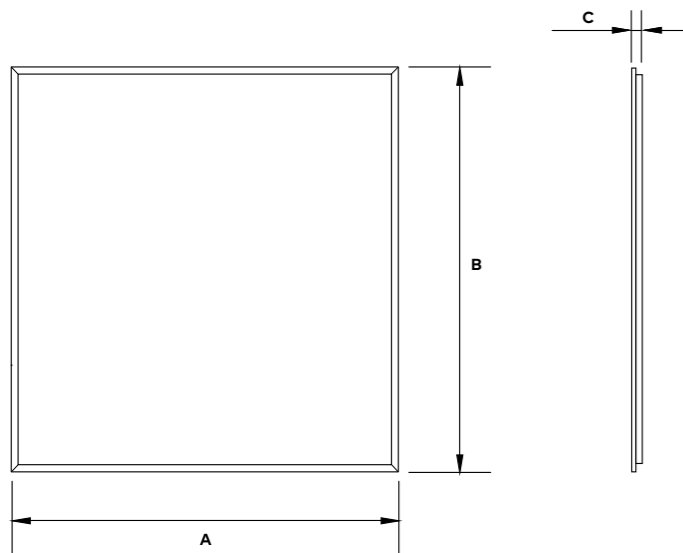

Virtus		Extras . Extras . Suppléments . Extras	
Dimensões A x B x C (mm) Dimensions A x B x C (mm) Dimensions A x B x C (mm) Dimensiones A x B x C (mm)	Espelho simples Simple Mirror Miroir simple Espejo simples	Desembaciador Defoggin Désembuage Desempañador	Espelho aumento Amplified Mirror Miroir grossissant Espejo de aumento
800 – 800 x 800 x 25	125 €	45 €	
1000 – 1000 x 800 x 25	135 €		45 €
1200 – 1200 x 800 x 25	150 €	80 €	

Virtus H		Extras . Extras . Suppléments . Extras	
Dimensões A x B x C (mm) Dimensions A x B x C (mm) Dimensions A x B x C (mm) Dimensiones A x B x C (mm)	Espelho simples Simple Mirror Miroir simple Espejo simples	Desembaciador Defoggin Désembuage Desempañador	Espelho aumento Amplified Mirror Miroir grossissant Espejo de aumento
800 – 800 x 800 x 60	125 €	45 €	
1000 – 1000 x 800 x 60	135 €		45 €
1200 – 1200 x 800 x 60	150 €	80 €	

* Dimensão de 1200 leva dois desembaciadores | Dimension of 1200 takes two defoggers |
Dimension de 1200 prend deux désembueurs | Dimensión de 1200 toma dos desempañadores

		Extras . Extras . Suppléments . Extras	
Dimensões A x B x C (mm) Dimensions A x B x C (mm) Dimensions A x B x C (mm) Dimensiones A x B x C (mm)	Espelho simples Simple Mirror Miroir simple Espejo simples	ON/OFF ON/OFF ON/OFF ON/OFF	Espelho aumento Amplified Mirror Miroir grossissant Espejo de aumento
800 – 800 x 800 x 30	370 €		
1000 – 1000 x 800 x 30	420 €	65 €	45 €
1200 – 1200 x 800 x 30	470 €		

* Dimensão de 1200 leva dois desembaciadores | Dimension of 1200 takes two defoggers |
Dimension de 1200 prend deux désembueurs | Dimensión de 1200 toma dos desempañadores