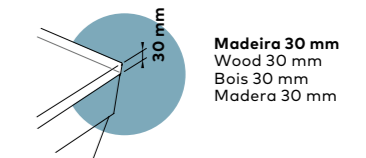

Dimensões A x B (mm) Dimensions A x B (mm) Dimensions A x B (mm) Dimensiones A x B (mm)	Madeira Wood Bois Madera
	30 mm
	Lacado Lacquered Laqué Lacado
600 - 600 x 500	70 €
800 - 800 x 500	85 €
1000 - 1000 x 500	100 €