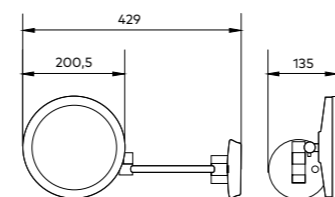

ML 552

Espelho aumento . Amplified mirror . Miroir grossissant . Espejo de aumento

Aço inoxidável. Iluminação Led 360°. Interruptor touch. Intensidade da luz pressionando o interruptor touch. Ajuste de ângulo rotativo de 360°. Peso: 1200g.

Stainless steel. 360° ring shaped Led light. Touch swi-tch. Adjustable brightness by long-press. 360° rota-tion angle adjustment. weight: 1200g.

Acier inoxydable. Éclairage LED à 360°. Interrupteur tactile. intensité lumineuse en appuyant sur l'interrupteur tactile. Réglage de l'angle de rotation à 360 °. Poids: 1200g

Acero inoxidable Anillo de 360° con luz Led. Interrup-tor táctil Brillo ajustable presionando prolongada-mente. Ajuste del ángulo de rotación de 360°. peso: 1200g.

Cromado Chromed Chromé Cromo	Preto Black Noir Negro
130 €	130 €

ML 551

Espelho aumento . Amplified mirror . Miroir grossissant . Espejo de aumento

Aço inoxidável. Iluminação Led 360°. Interruptor touch. Intensidade da luz pressionando o interruptor touch. Ajuste de ângulo rotativo de 360°. Peso: 1200g.

Stainless steel. 360° ring shaped Led light. Touch swi-tch. Adjustable brightness by long-press. 360° rota-tion angle adjustment. weight: 1200g.

Acier inoxydable. Éclairage LED à 360°. Interrupteur tactile. intensité lumineuse en appuyant sur l'interrupteur tactile. Réglage de l'angle de rotation à 360 °. Poids: 1200g

Acero inoxidable Anillo de 360° con luz Led. Interrup-tor táctil Brillo ajustable presionando prolongada-mente. Ajuste del ángulo de rotación de 360°. peso: 1200g.